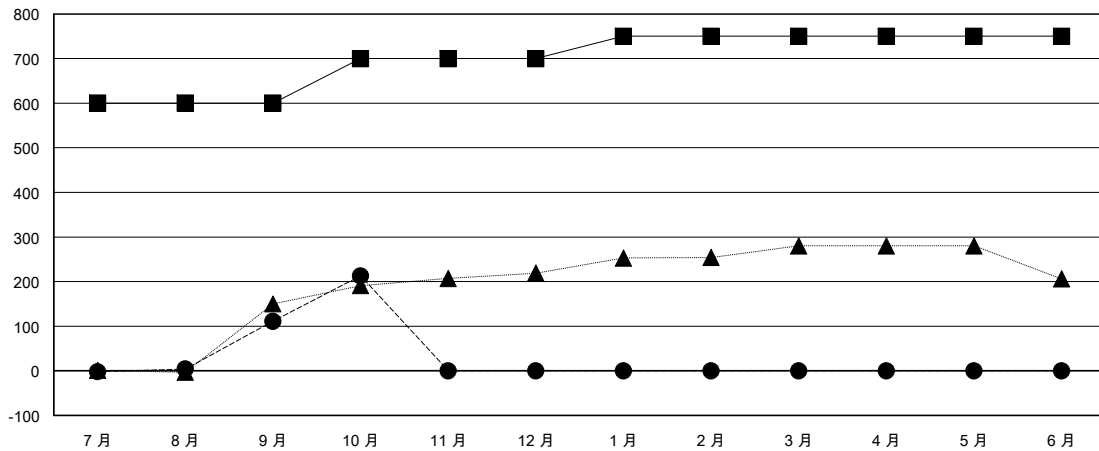

MONTHLY MEMBERSHIP PROGRESS REPORT

District 388

Results as of: 10/31/2024

GMT:

地点 CHINA

GMT宪章区

分会			
成果 2024-2025			
季	新分会目标	新会	会员流失的分会
7月/8月/9月	2	2	0
10月/11月/12月	0	0	0
1月/2月/3月	0	0	0
4月/5月/6月	0	0	0

位会员@每位须缴			
成果 2024-2025			
季	会员净增长目标	实际会员增长数	实际退会会员 (包括转会)
7月/8月/9月	600	143	26
10月/11月/12月	100	124	18
1月/2月/3月	50	0	0
4月/5月/6月	0	0	0

目标与实际新会累积

目标和实际会员累积

已取消的分会: 0	46 CLUBS OF 56 增添1位或以上的新会员	<u>性别分布</u>	
		男	990 (61.84%)
<u>放弃的会员</u>		女	611 (38.16%)
过世	点击这里取得累计会员数据	总计家庭单位会员数	
分会已取消			0
其他		支付减半会费的家庭会员	
总计			0